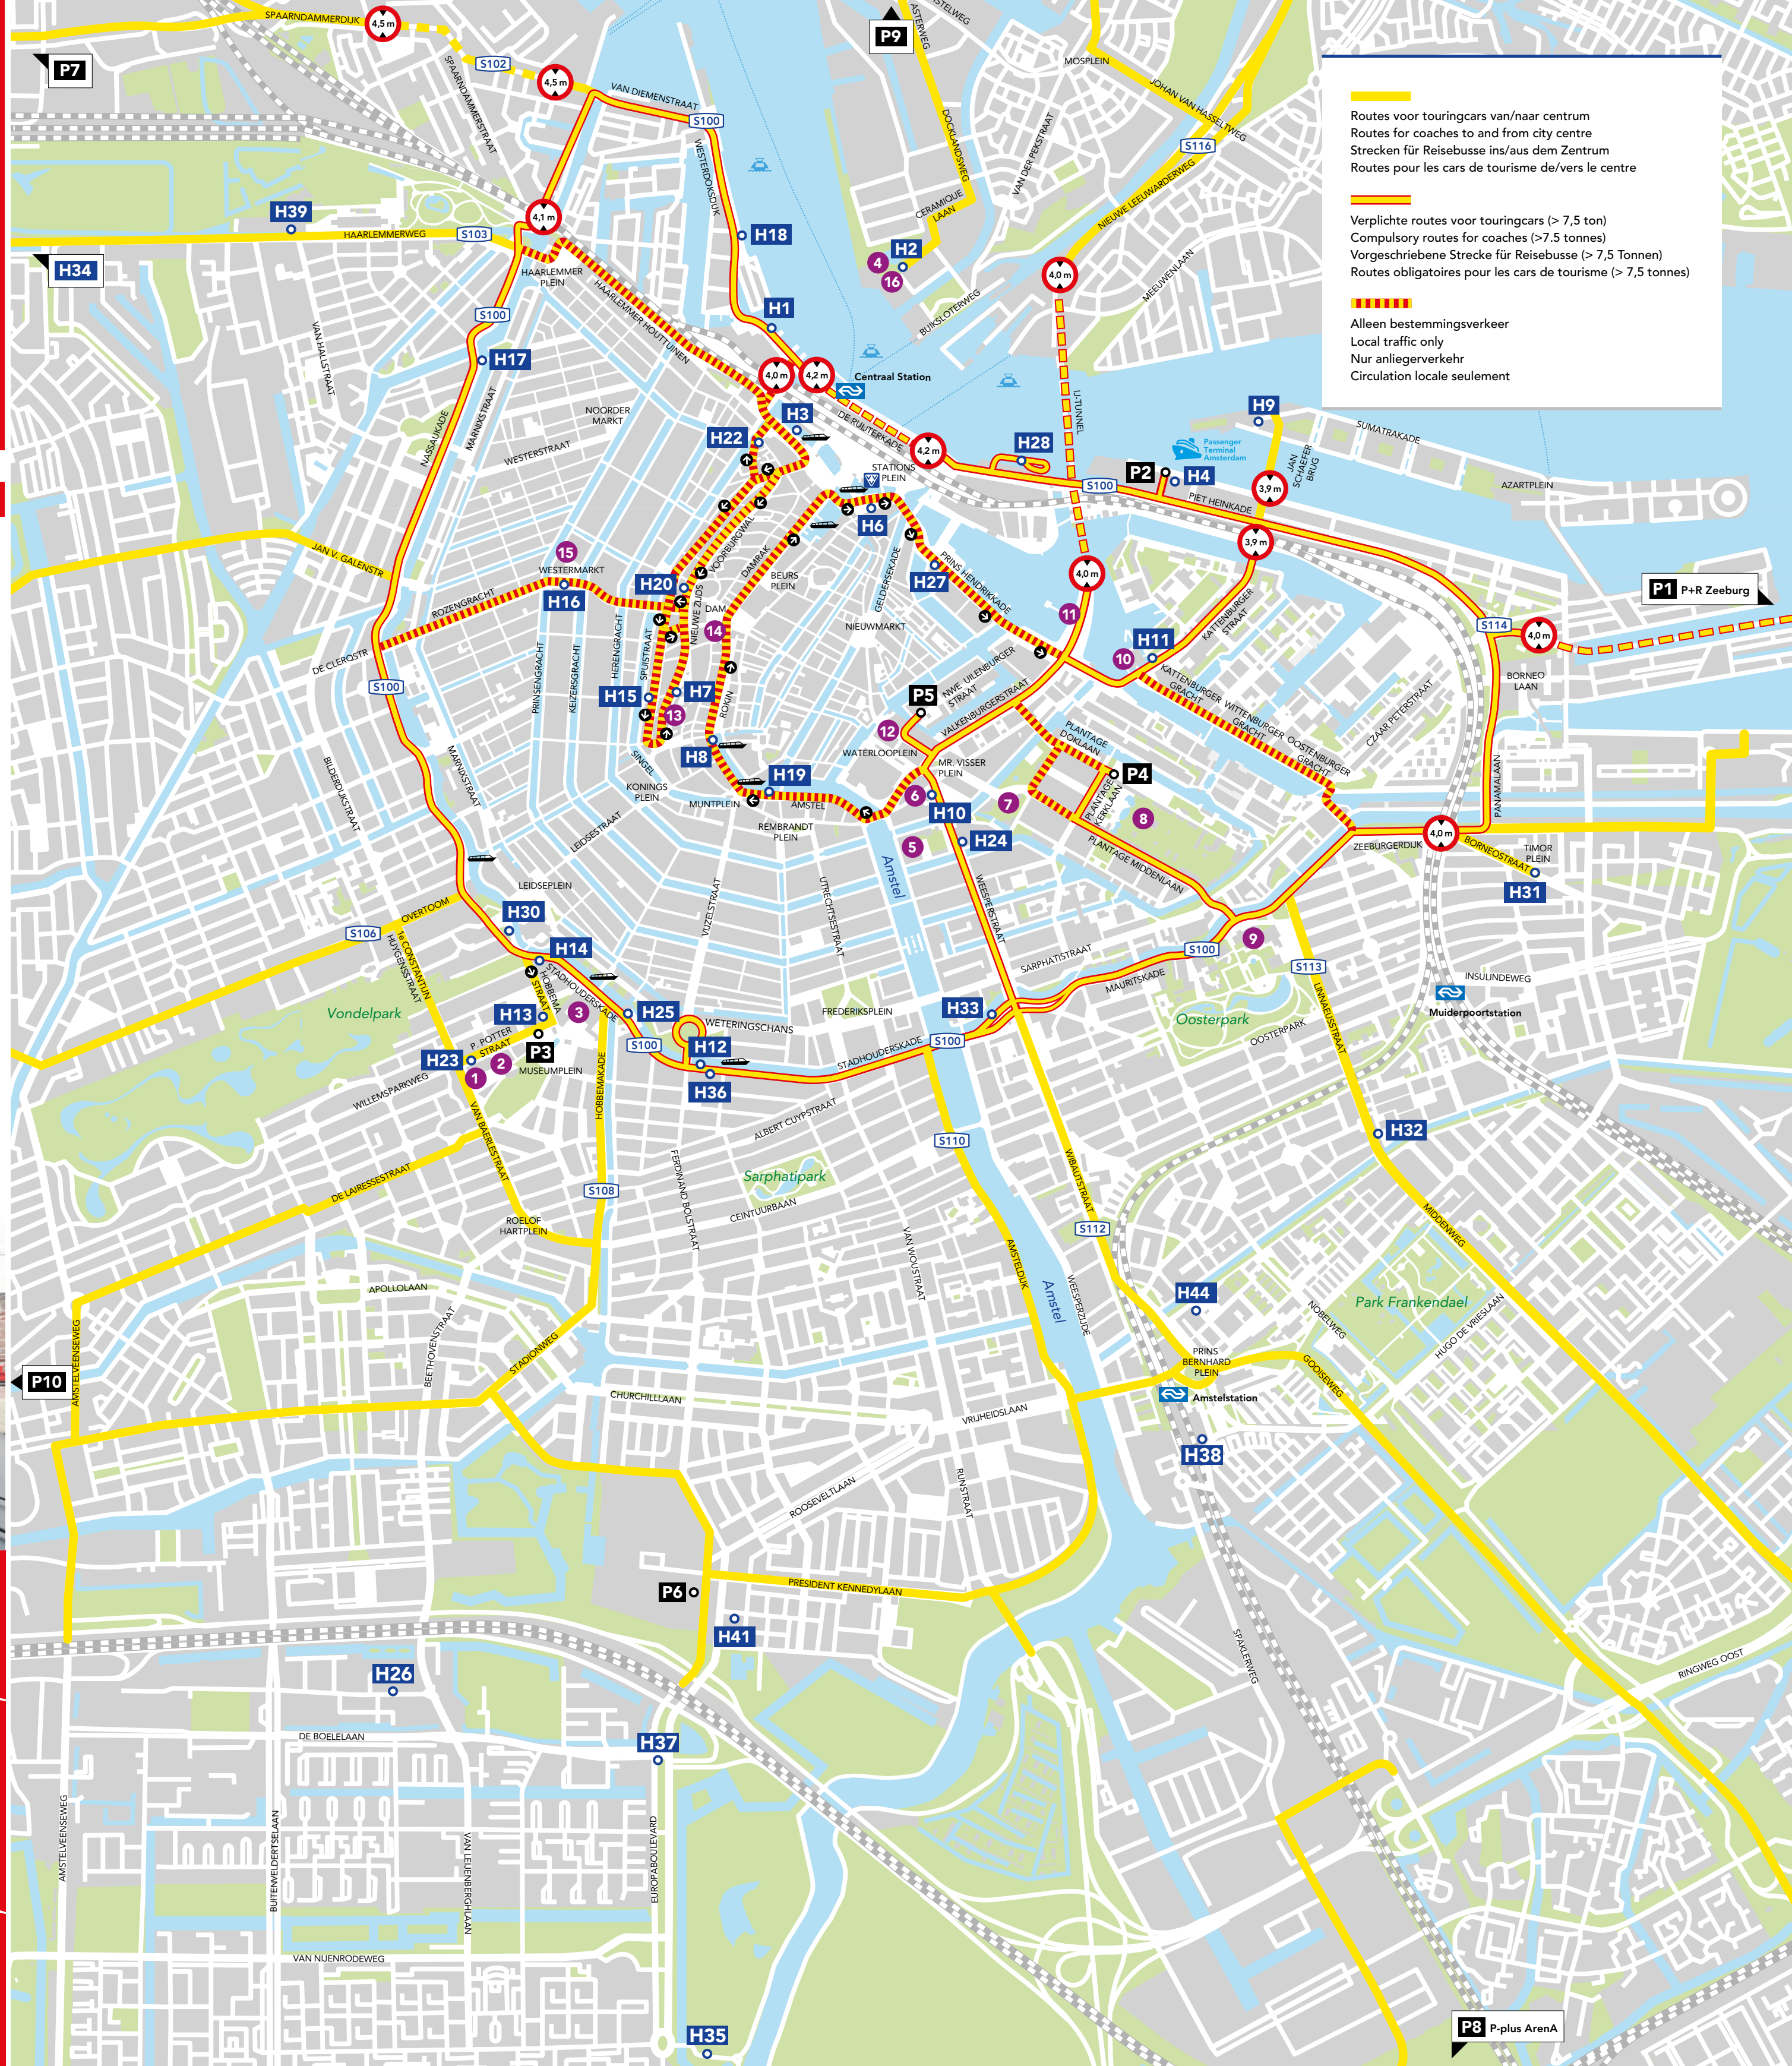

Routes voor touringcars van/naar centrum
Routes for coaches to and from city centre
Strecken für Reisebusse ins/aus dem Zentrum
Routes pour les cars de tourisme de/vers le centre

Verplichte routes voor touringcars (> 7,5 ton)
Compulsory routes for coaches (>7.5 tonnes)
Vorgeschriebene Strecke für Reisebusse (> 7,5 Tonnen)
Routes obligatoires pour les cars de tourisme (> 7,5 tonnes)

Alleen bestemmingsverkeer
Local traffic only
Nur anliegerverkehr
Circulation locale seulement

Haltenummer Stop Haltestelle Halte	Straat en locatie Street and location Straße und Ort Rue et lieu	Capaciteit Capacity Kapazität Capacité
H1	De Ruijterkade west De Ruijterkade t/o 5.	7
H2	EYE, Adam toren Bercy laan	1
H3	Lovers rondvaarten Prins Hendrikkade t/o 20	7
H4	Zouthaven Piet Heinkade 93	5
H6	St. Nicolaaskerk Prins Hendrikkade 59 -72	5
H7	Amsterdam Museum Nieuwezijds Voorburgwal 355	1
H8	Kooij rondvaarten Rokin 112	2
H9	Javakade Javakade 201	2
H10	Joods Historisch Museum Mr. Visserplein	2
H11	Scheepvaartmuseum Kattenburgerstraat 1	2
H12	Blue Boat Company Stadhouderskade 78	2
H13	Coster Diamonds / Rijksmuseum Hobbemastraat 16	2
H14	Park Hotel Stadhouderskade 30	3
H15	NH City Centre Spuistraat 288-292	1
H16	Anne Frank Huis Westermarkt	3
H17	Nassaukade Nassaukade t/o 54	1
H18	Westerdoksdiijk Riviercruise	2
H19	Amstel / Rembrandtplein Amstel 56	1
H20	Port van Cleve / Magna Plaza Nieuwezijds Voorburgwal 176	1
H22	Renaissance Hotel Kattengat 1	1
H23	Stedelijk Museum Paulus Potterstraat 13	2
H24	Hermitage / Portugese Synagoge Weesperstraat 63	2
H25	Rijksmuseum Stadhouderskade t/o 47	2
H26	Station Zuid Gustav Mahlerlaan 401	1
H27	Grand Hotel Amrath Prins Hendrikkade 108	1
H28	De Ruijterkade oost De Ruijterkade 153	14-24
H30	Holland Casino Stadhouderskade 24	1
H31	Stayokay Timorplein 21	3
H32	Sportfondsenbad Amsterdam-Oost Oranje-Vrijstaatkade 11B	3
H33	Rhijnspoorplein Mauritskade 1	1
H34	Hotel Nieuw Slotania Burgemeester de Vlughtlaan 208	1
H35	Rieker molen De Borch 1	3
H36	Heineken Experience Stadhouderskade 78	3
H37	Europaboulevard / Novotel Europaboulevard 10	2
H38	Amstelstation Julianaplein 6	1
H39	Westerpark Haarlemmerweg 217-283	2
H41	Motel One Maaslandstraat	1
H44	Hotel Casa Amsterdam Eerste Ringdijkstraat 4	1

Musea & attracties (zie plattegrond)
Museums & attractions (see map)
Museen & Sehenswürdigkeiten (siehe Stadtplan)
Musées & attractions (voir carte)

1 Stedelijk Museum	9 Tropenmuseum
2 Van Gogh Museum	10 Scheepvaartmuseum
3 Rijksmuseum	11 NEMO
4 EYE Filmmuseum	12 Het Rembrandthuis
5 Hermitage Amsterdam	13 Amsterdam Museum
6 Joods Historisch Museum	14 Madame Tussauds Amsterdam
7 Hortus Botanicus	15 Anne Frank Huis
8 ARTIS	16 Adam Toren

Belangrijk/Important/Wichtig

In de omgeving van Centraal Station vinden de komende jaren veel (weg)werkzaamheden plaats die overlast geven. Kijk op www.tourbuzz.nl voor actuele informatie.