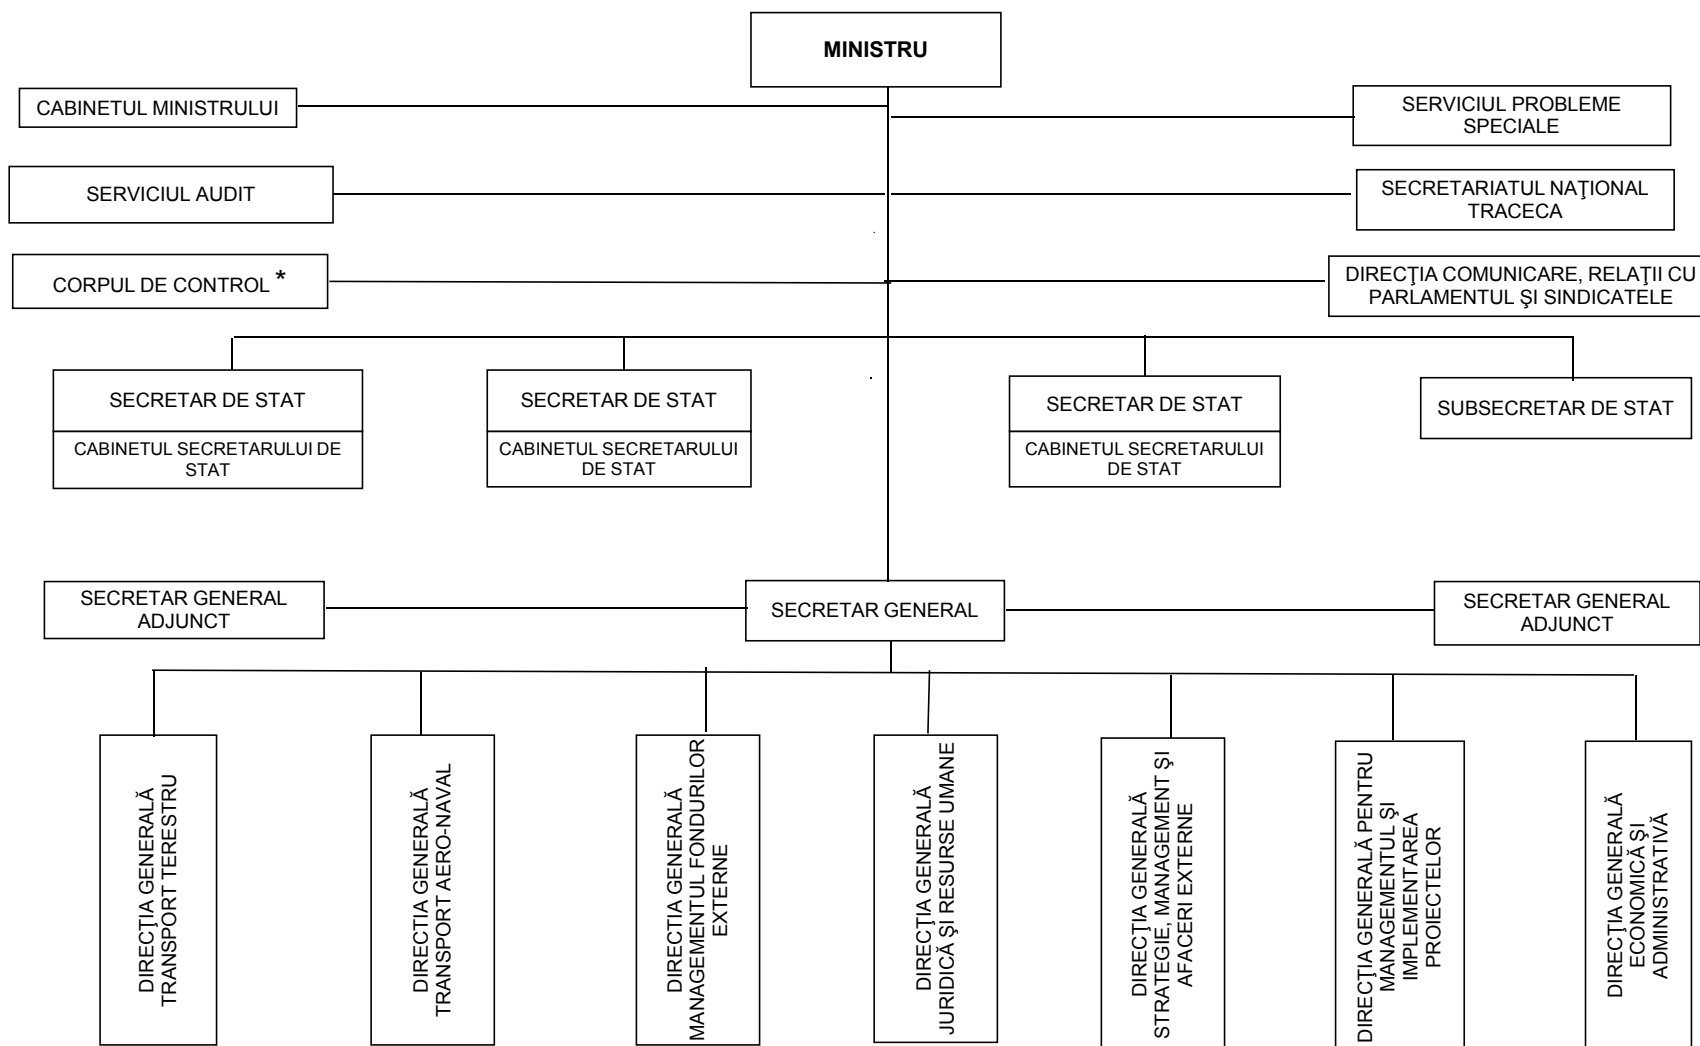

Anexa

Numărul maxim de posturi = 463, exclusiv demnitarii
și posturile aferente cabinetului ministrului

**STRUCTURA ORGANIZATORICĂ
a Ministerului Transporturilor**

*se organizează la nivel de direcție